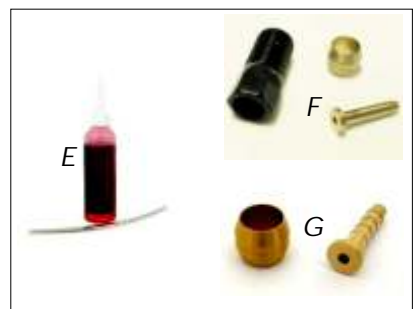

Shimano-Scheibenbremsteile + Hebel Shimano- Frein à disque + Levier

43